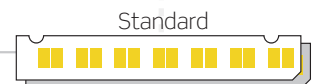

Lutron T-Series 2-Channel Tunable White

- Option B40(T)